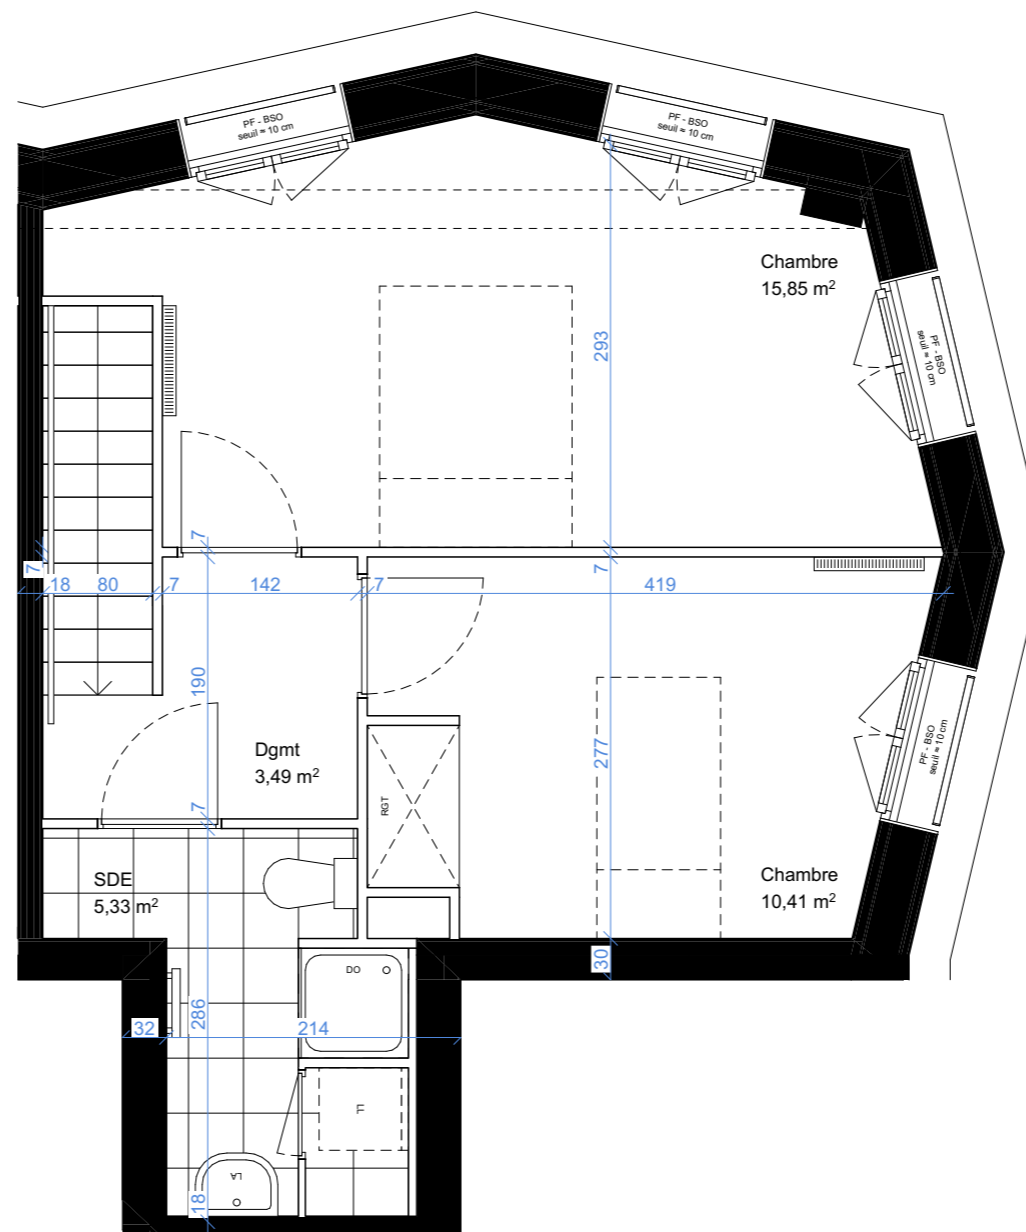

Ref logement : CHA_A_A93

Adresse
Passage Tchaïkovski
75018 Paris

Niveau bas

Niveau haut

Surfaces habitables

Total **65,9 m²**

NOTA : Le présent document exprime la figure et les dispositions générales de l'appartement. Les surfaces indiquées sont approximatives. Des variations peuvent intervenir en fonction des nécessités techniques réglementaires, de la réalisation, tant en ce qui concerne les dimensions libres que les équipements. Tous les objets meublant, indiqués en pointillés, ne sont pas fournis. Eviers fournis. Les équipements ménagers indiquent la position de passage des fluides mais ne sont pas fournis. Les retombées, soffites, faux plafonds, canalisations, radiateurs ne sont pas tous figurés.

Surfaces annexes au logement

(surfaces indicatives non garanties)

Balcon 0 m²

Légende

PF porte fenêtre
F fenêtre
BSO brise-soleil orientable
RGT rangement
LV lave vaisselle
LL lave linge
RÉ réfrigérateur
DO douche
LA lavabo

○ espace libre (diam. 1,5 m)
ETEL tableau élec.
▨ faux plafond
▩ radiateur
— sèche serviette
~ rideau textile

T3 duplex
9^{ème} et 10^{ème} étages

27/02/2026

Nord

Échelle 1:55