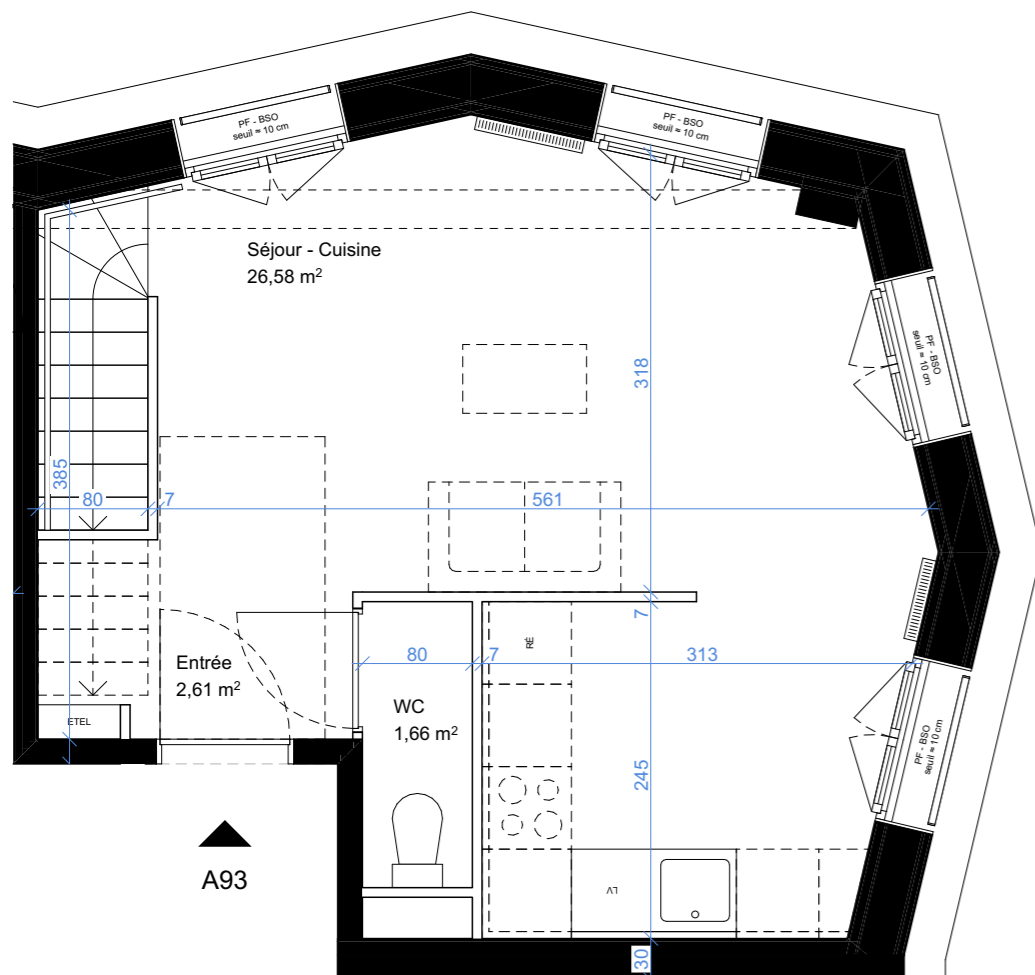

Ref logement : CHA_A_A93

Adresse
Passage Tchaïkovski
75018 Paris

Niveau bas

Niveau haut

Surfaces habitables

Total **65,9 m²**

NOTA : Le présent document exprime la figure et les dispositions générales de l'appartement. Les surfaces indiquées sont approximatives. Des variations peuvent intervenir en fonction des nécessités techniques réglementaires, de la réalisation, tant en ce qui concerne les dimensions libres que les équipements. Tous les objets meublant, indiqués en pointillés, ne sont pas fournis. Eviers fournis. Les équipements ménagers indiquent la position de passage des fluides mais ne sont pas fournis. Les retombées, soffites, faux plafonds, canalisations, radiateurs ne sont pas tous figurés.

Surfaces annexes au logement

(surfaces indicatives non garanties)

Balcon 0 m²

Légende

PF porte fenêtre
F fenêtre
BSO brise-soleil orientable
RGT rangement
LV lave vaisselle
LL lave linge
RÉ réfrigérateur
DO douche
LA lavabo

○ espace libre (diam. 1,5 m)
ETEL tableau élec.
▨ faux plafond
▩ radiateur
— sèche serviette
~ rideau textile

T3 duplex
9^{ème} et 10^{ème} étages

27/02/2026

Nord

Échelle 1:55